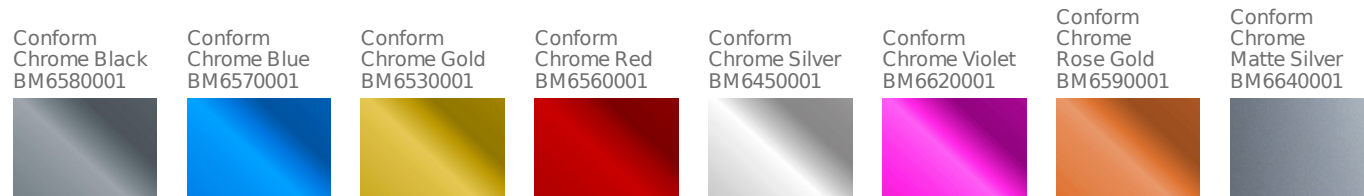

# Chrome Range Vinyl Colour Chart

[www.elitevinyl.co.uk](http://www.elitevinyl.co.uk)